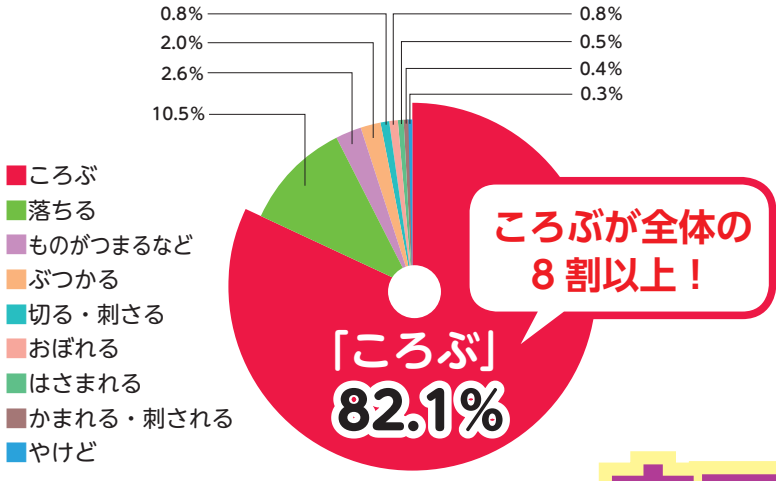

高齢者のけがの原因

東京消防庁によると、高齢者のけがの原因で最も多かったのが「ころぶ」で、けがの原因の8割以上を占めます。

高齢者のけがは回復に時間がかかるので、安静にしている間に著しく筋力が衰え、寝たきりや認知症にもつながってしまいます。

事故種別ごとの高齢者の救急搬送人員

出典：東京消防庁「救急搬送データからみる高齢者の事故」

転倒事故に気を付けて

年齢を重ねると、ちょっとしたつまずきが大けがにつながる可能性があります。その危険は外出時だけでなく、自宅内でも起こりえることです。楽しい老後のためにも、転倒事故について知っておきましょう。

注意一秒けが一生

高齢者の転倒事故発生場所

令和2年10月8日 消費者庁「10月10日は「転倒予防の日」、高齢者の転倒事故に注意しましょう！」より作成

家の中でも油断は禁物

消費者庁が集計した「高齢者（65歳以上）の転倒事故発生場所」によると、自宅が最も多く全体の48%を占めています。

長年住み慣れた自宅だとしても、転倒事故が起きているのです。