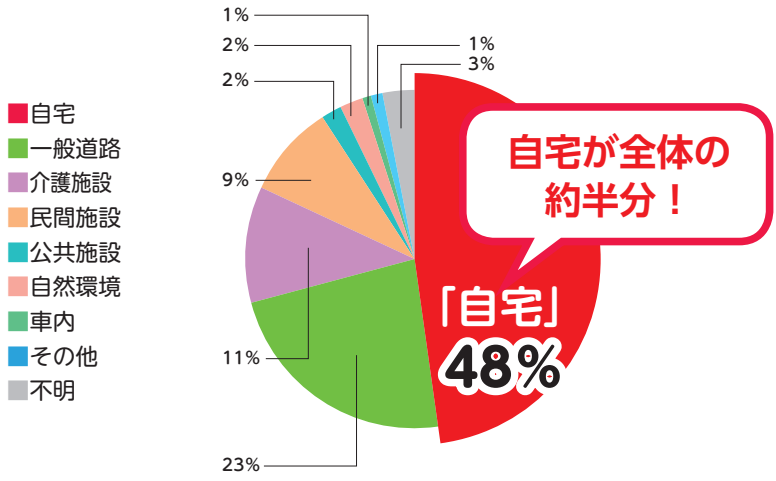

高齢者のけがの原因

東京消防庁によると、高齢者のけがの原因で最も多かったのが「ころぶ」で、けがの原因の8割以上を占めます。

高齢者のけがは回復に時間がかかるので、安静にしている間に著しく筋力が衰え、寝たきりや認知症にもつながってしまいます。

事故種別ごとの高齢者の救急搬送人員

出典：東京消防庁「救急搬送データからみる高齢者の事故」

転倒事故に気を付けて

年齢を重ねると、ちょっとしたつまずきが大けがにつながる可能性があります。その危険は外出時だけでなく、自宅内でも起こりえることです。楽しい老後のためにも、転倒事故について知っておきましょう。

注意一秒けが一生

高齢者の転倒事故発生場所

令和2年10月8日 消費者庁「10月10日は「転倒予防の日」、高齢者の転倒事故に注意しましょう！」より作成

家の中でも油断は禁物

消費者庁が集計した「高齢者（65歳以上）の転倒事故発生場所」によると、自宅が最も多く全体の48%を占めています。

長年住み慣れた自宅だとしても、転倒事故が起きているのです。