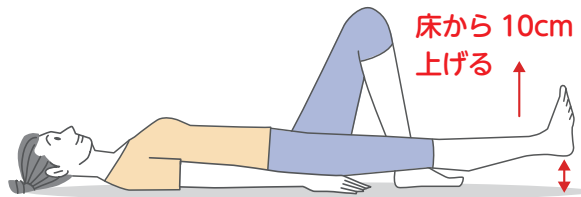

# 家の中の 危ない場所を チェック

リビングがこんな状態になってはいないか、  
✓ チェックしてみましょう。

✓ 床に置いたままの小物は、  
踏んづけてバランスをくずす危険が

✓ 転倒した時、頭をケガするなどの  
二次被害の心配

✓ 家電のコードが足に  
からまって転倒の恐れ

✓ カーペットや敷居などの  
ちょっとした段差はつまずきの元

✓ めざっばなしの  
衣類は滑る原因に

他にも、浴室での濡れた床や石けんの泡、湯船やベッドの段差、ベランダ用に置いてあるサンダル（脱げやすい履物）など、家の中には危険な箇所が意外とたくさんあります。  
家の中での転倒を予防するために、まずは整理整頓を行い足元の安全を確保しましょう。

## 関節可動域訓練

回数目安

1日  
2セット

2

片方の足首を両手で持ち、お尻のほうへゆっくり引き寄せる。痛みの出ない範囲で行う。10～20秒キープ。

1

椅子に浅く座る。

3

手をゆっくり押し下げ、膝を伸ばす。10～20秒キープ。ゆっくり1の姿勢に戻り、反対側も同様に行って1セット。

## 大腿四頭筋訓練

左右とも

10回  
×  
3セット

仰向けに寝て、片方の太ももに力を入れて膝をしっかり伸ばします。力を入れたまま、足を10cmの高さまでゆっくり上げ、そのまま5～10秒間止め、ゆっくり下ろします。

<左右とも10回で1セット、1日3セット>

※支えが必要な人は、十分注意して行ってください。

※自分のペースで無理をせず行いましょう。痛くなったら中止してください。痛みが治まらない場合は、医療機関を受診してください。