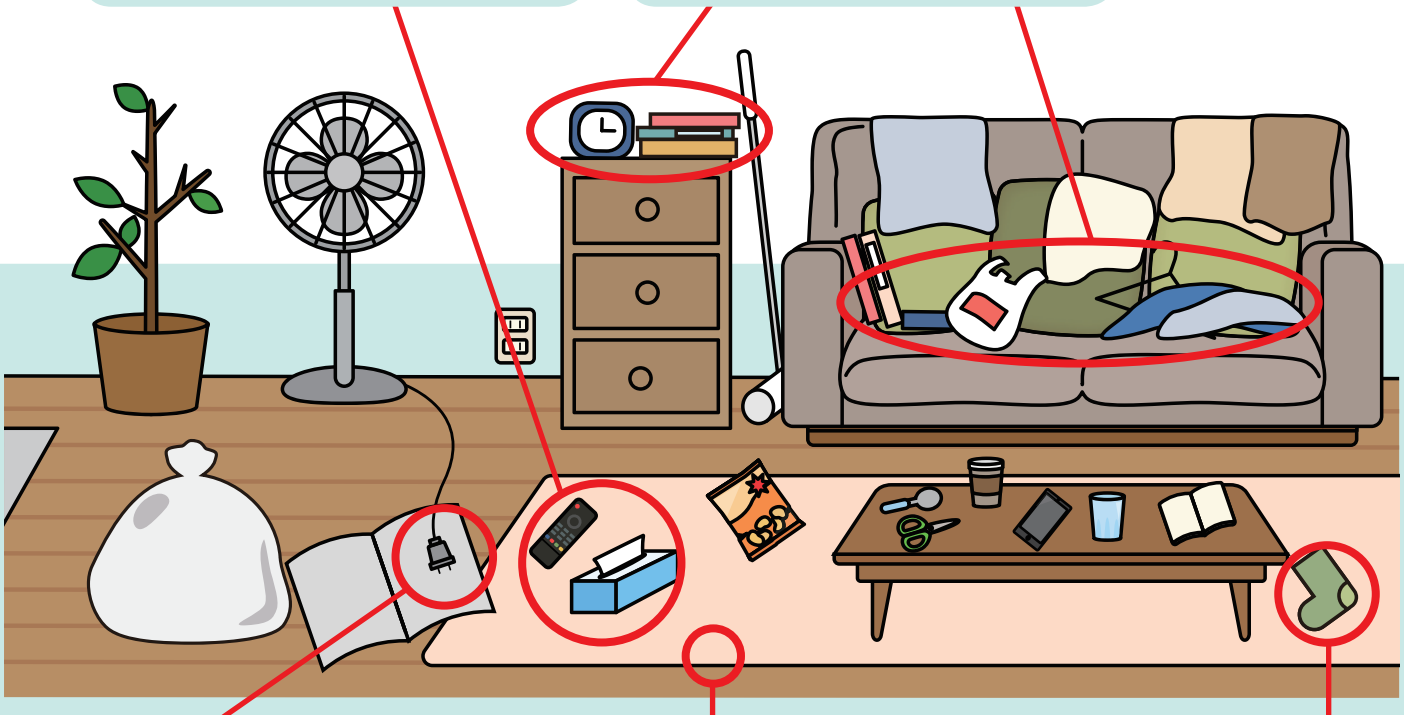

高齢者のけがの原因

東京消防庁によると、高齢者のけがの原因で最も多かったのが「ころぶ」で、けがの原因の8割以上を占めます。

高齢者のけがは回復に時間がかかるので、安静にしている間に著しく筋力が衰え、寝たきりや認知症にもつながってしまいます。

事故種別ごとの高齢者の救急搬送人員

出典：東京消防庁「救急搬送データからみる高齢者の事故」

転倒事故に気を付けて

年齢を重ねると、ちょっとしたつまずきが大けがにつながる可能性があります。その危険は外出時だけでなく、自宅内でも起こりえることです。楽しい老後のためにも、転倒事故について知っておきましょう。

注意一秒けが一生

高齢者の転倒事故発生場所

令和2年10月8日 消費者庁「10月10日は「転倒予防の日」、高齢者の転倒事故に注意しましょう！」より作成

家の中でも油断は禁物

消費者庁が集計した「高齢者（65歳以上）の転倒事故発生場所」によると、自宅が最も多く全体の48%を占めています。

長年住み慣れた自宅だとしても、転倒事故が起きているのです。

# 家の中の 危ない場所を チェック

リビングがこんな状態になってはいないか、  
✓ チェックしてみましょう。

✓ 床に置いたままの小物は、  
踏んづけてバランスをくずす危険が

✓ 転倒した時、頭をケガするなどの  
二次被害の心配

✓ 家電のコードが足に  
からまって転倒の恐れ

✓ カーペットや敷居などの  
ちょっとした段差はつまずきの元

✓ めざっばなしの  
衣類は滑る原因に

他にも、浴室での濡れた床や石けんの泡、湯船やベッドの段差、ベランダ用に置いてあるサンダル（脱げやすい履物）など、家の中には危険な箇所が意外とたくさんあります。  
家の中での転倒を予防するために、まずは整理整頓を行い足元の安全を確保しましょう。